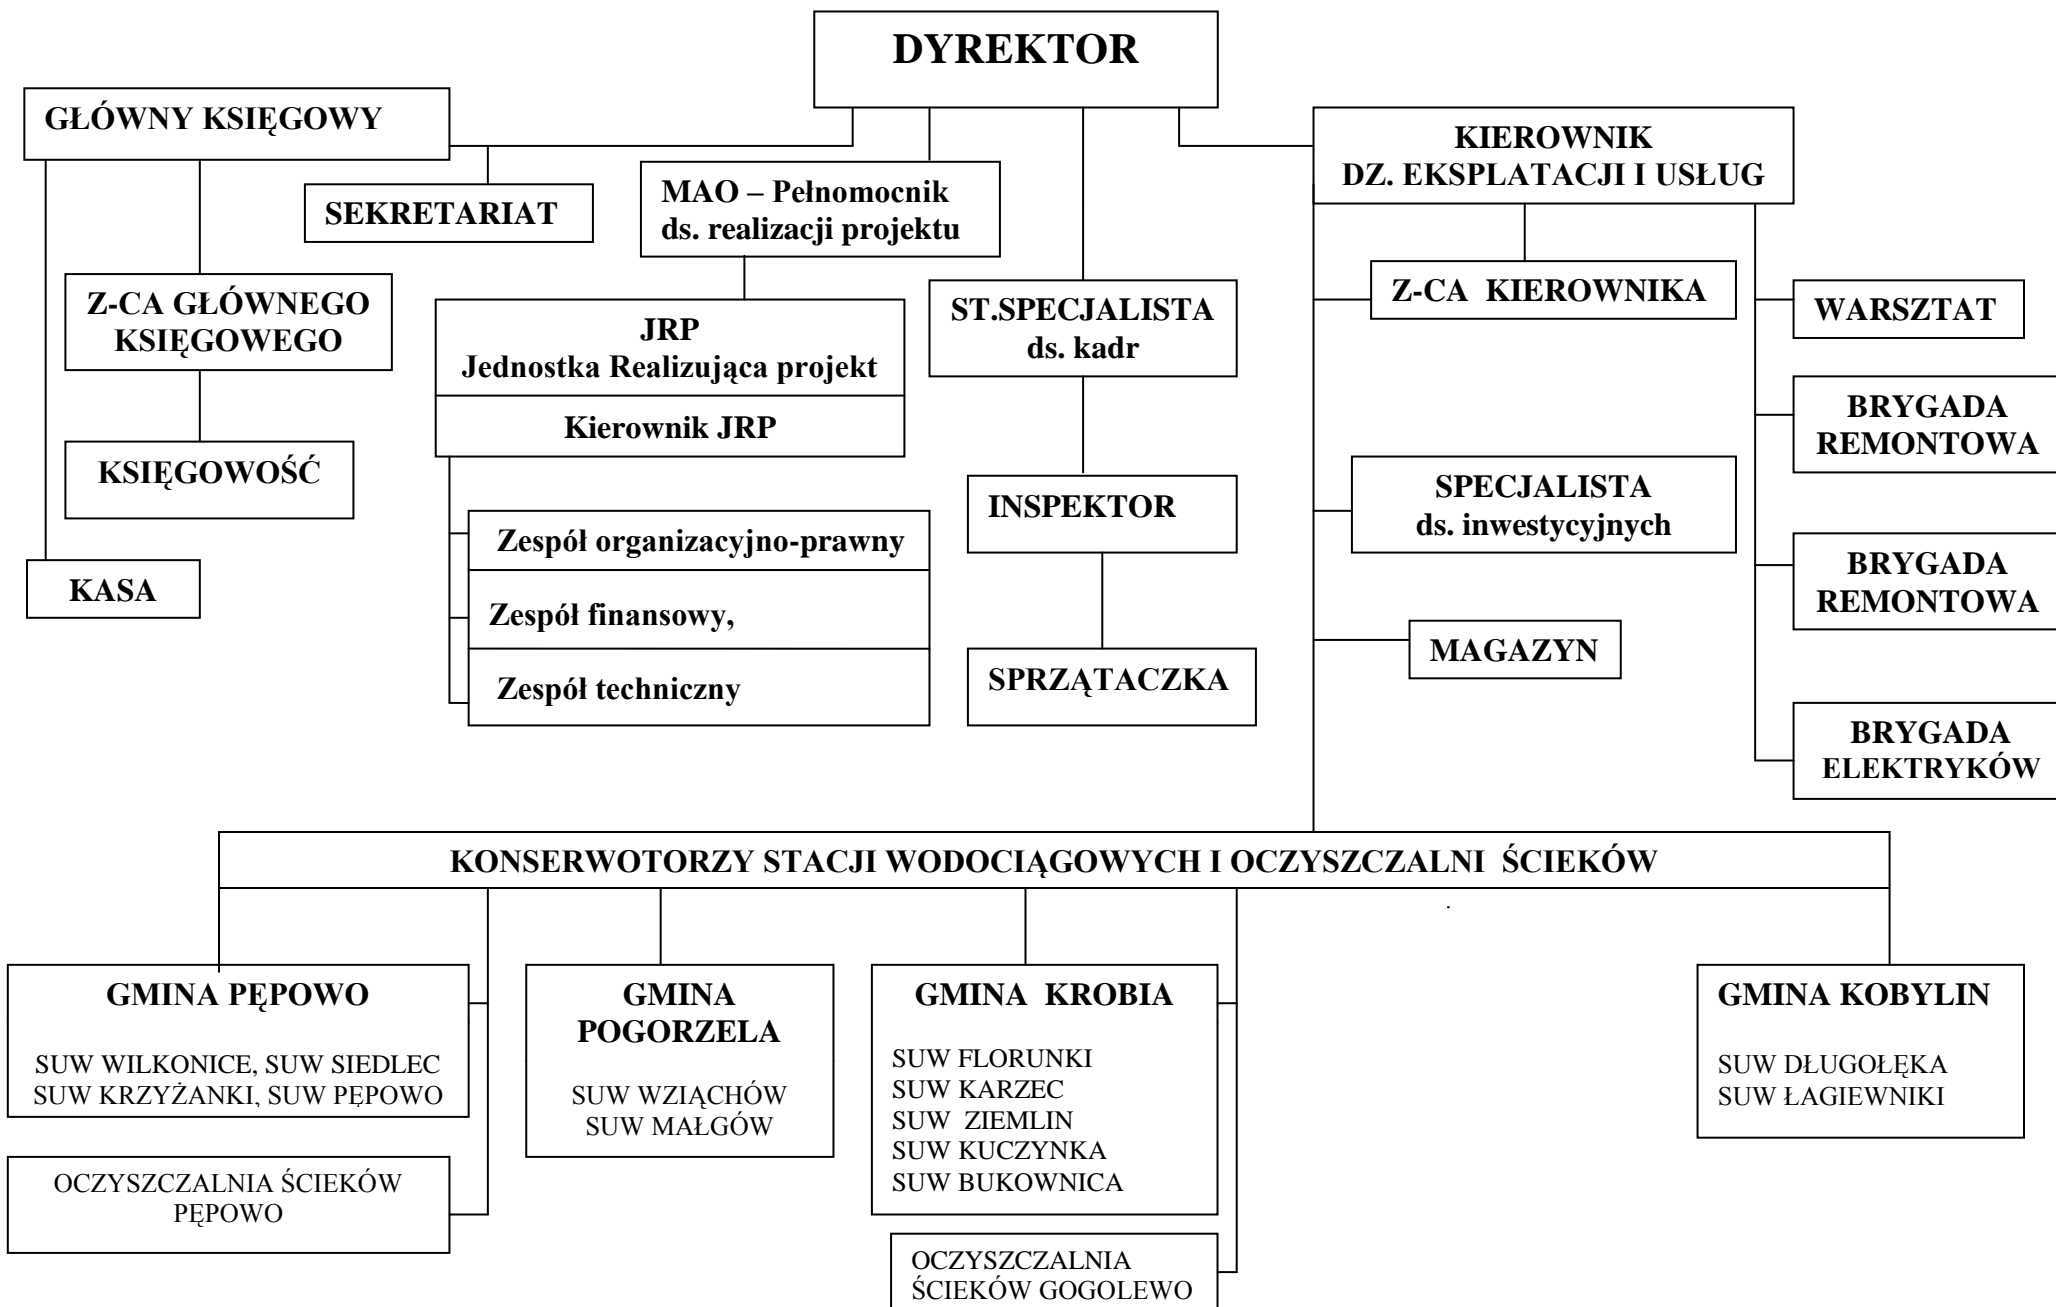

**SCHEMAT ORGANIZACYJNY
MIĘDZYGMINNEGO ZWIĄZKU WODOCIĄGÓW I KANALIZACJI WIEJSKICH
W STRZELCACH WIELKICH**

**OGÓLNY SCHEMAT ORGANIZACYJNY
MIĘDZYGMINNEGO ZWIĄZKU WODOCIĄGÓW I KANALIZACJI WIEJSKICH
W STRZELCACH WIELKICH**